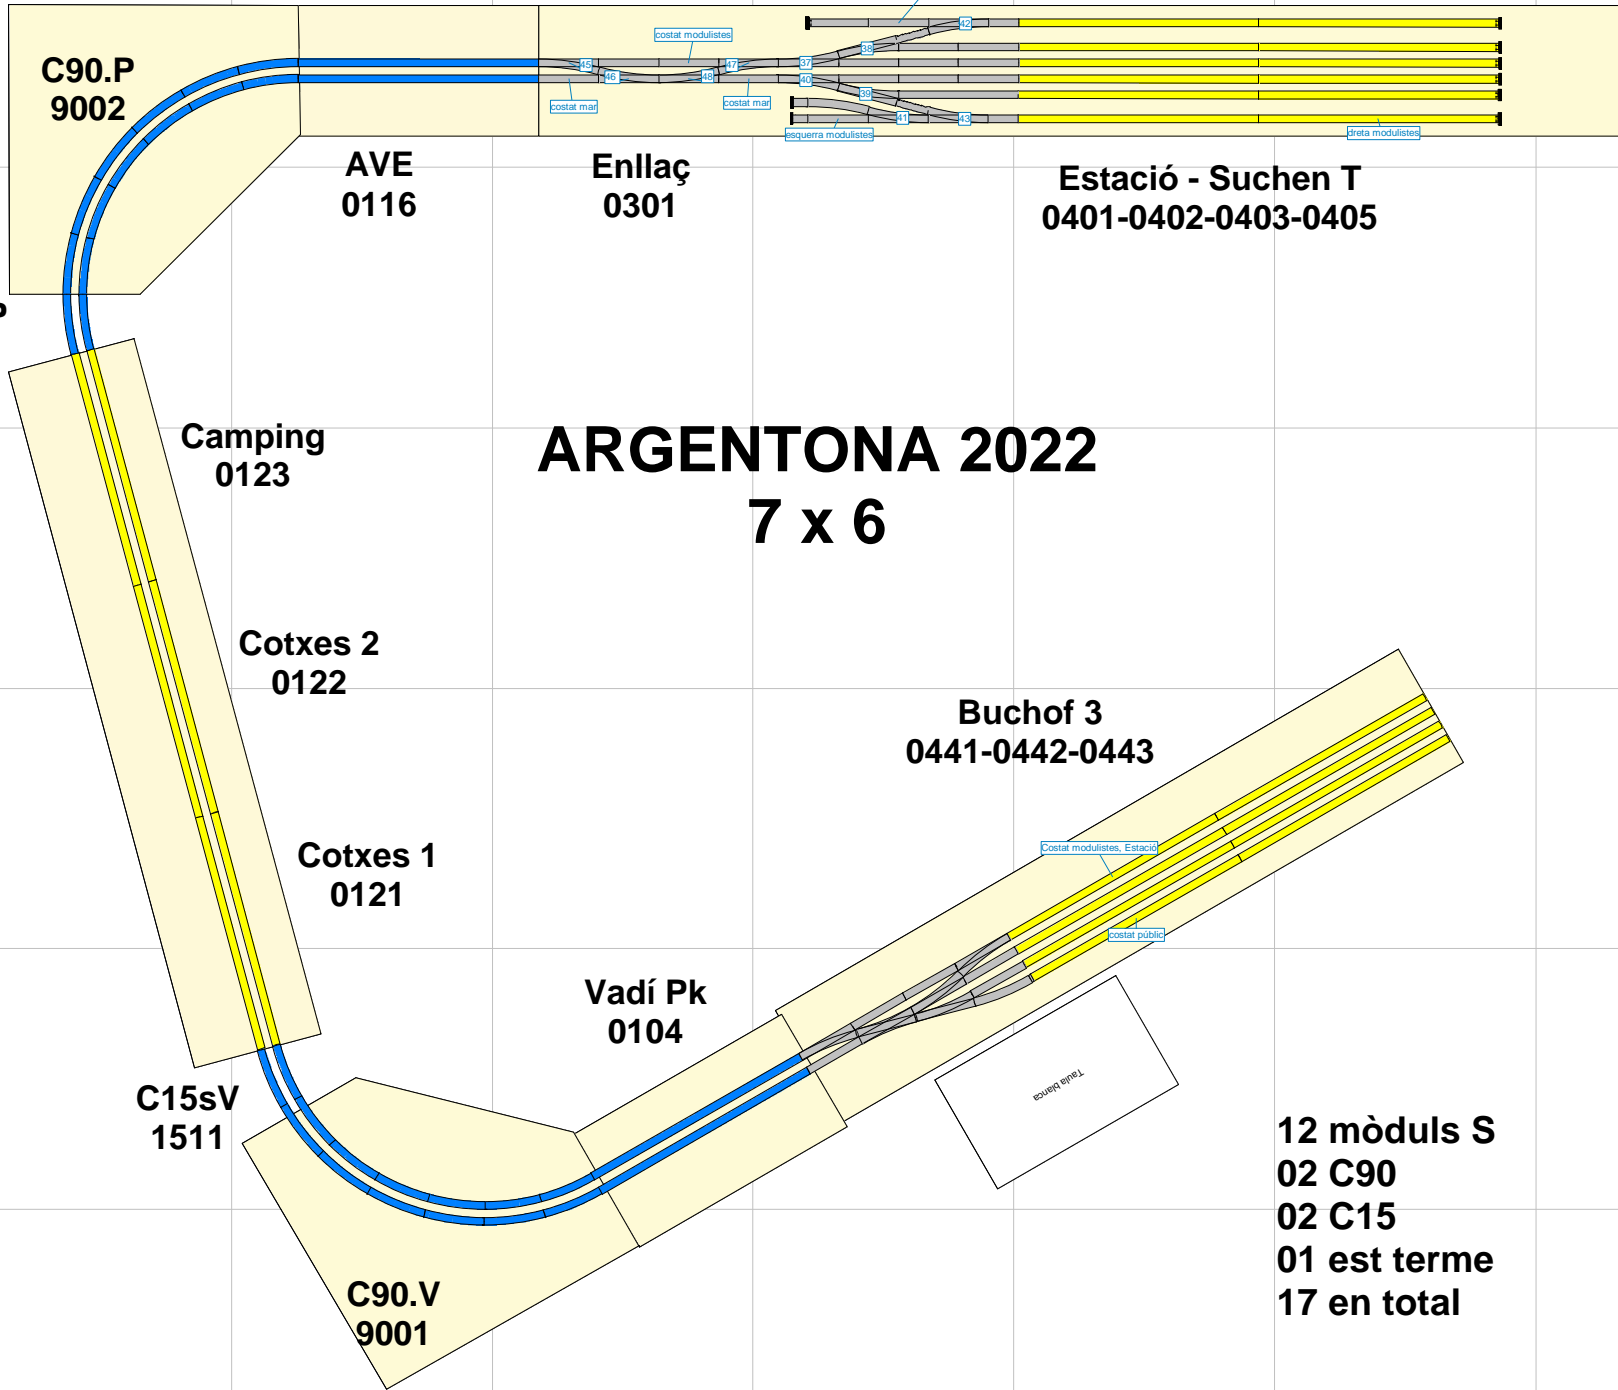

700 cm

600 cm

ARGENTONA 2022 7 x 6

12 mòduls S
02 C90
02 C15
01 est terme
17 en total